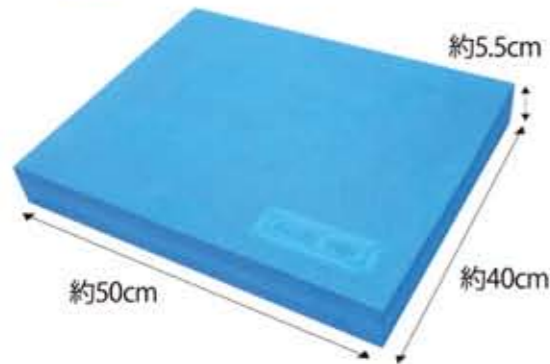

レクトキューブ

介護施設やリハビリ施設でも使用されているバランストレーニングのグッズ。新しい感覚「ランダムムービング構造」は、微妙な不安定感があり、体幹を強化するのに役立ちます。正しい姿勢づくりやバランスを養うことで筋力や股関節を鍛えられます。

※ 不安定感があるので、ご家族の方と一緒に利用するか、テーブルや壁などの支えがあるところでご利用ください

価格 **9,720円** (税抜 9,000円)

サイズ / 40cm × 50cm × 厚み 5.5cm, 500g
材質 / 熱可塑性エストラマー (TPE)

トレーニングメニュー 一例

この他にも色々なトレーニングに使えます

アスリートのパフォーマンスUPのために。

女性の美しいボディラインのために。

ランダムムービング構造による微妙な不安定感が体幹を強化します。

シニア世代の正しい姿勢づくりに。

お子さまのバランストレーニングに。

ランダムムービング構造イメージ図

価格 **緑 3,564円** (税抜 3,300円)
オレンジ 3,780円 (税抜 3,500円)

サイズ / 全長約 50cm, 重量 55g
負荷 / 緑 1.2kg オレンジ 1.5kg
セット / 本体、オリジナルメニュー、DVD

オリジナルメニュー (DVD 付) が付いているので気軽に始められます

トレーニングメニュー 一例

胸と肩周りのストレッチ

股関節周りを動かして下半身を鍛えます
この他にも色々なトレーニングに使えます